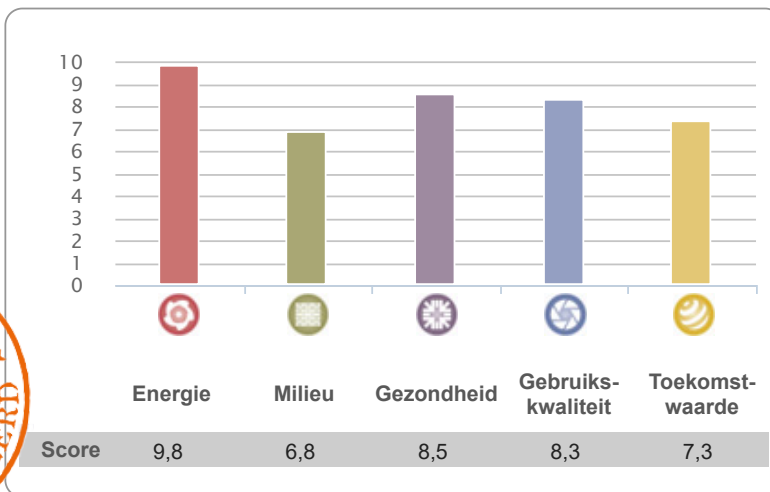

Certificaatnummer

GPRGC-2022-G-1552

GPR Gebouw versie

4.3

Gemiddelde score

Datum  
 15-06-2022

ir. John Mak, directie W/E adviseurs